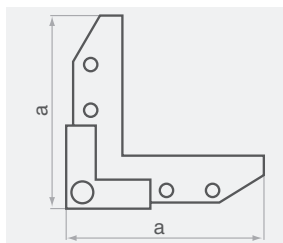

Параметры
М8/10×35, М8/12×35,
М12/16×40

Саморез

Параметры
4,2×13/16/19/25/32

Анкер забивной

Параметры
М8/10×30

Шпилька

Параметры
М6, М8, М10
L=2м

Анкер-клин

Параметры
6×40

Гайка соединительная

Параметры
М8, М10

Заклепка вытяжная

Параметры
4,0×8/4,0×10/4,8×8

Комплектующие

Скоба зажимная

Параметры
M8x25x2,5
M8x25x3,0

Струбцина монтажная

Параметры
M8, M10

Шина

Параметры
h=20 мм (0,7 мм)
h=30 мм (0,8 мм)

Уголок соединительный

Параметры
№20: a=65 мм, a=95 мм
№30: a=105 мм,

Траверса

Параметры
b=20/30 мм,
a=30/48 мм

Перфорированная лента

Параметры
h=20 мм

Хомут

Параметры
M8/10
d=100–560 мм

Круг отрезной по металлу

Параметры
125×1,2×222, 125×1,6×222,
230×2,0×222, 230×2,5×222

Кронштейн L-образный

Параметры
21×15×13 см