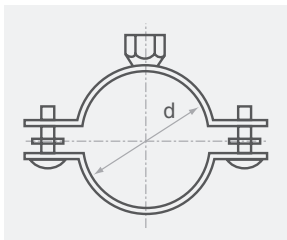

Параметры
М8/10×35, М8/12×35,
М12/16×40

Саморез

Параметры
4,2×13/16/19/25/32

Анкер забивной

Параметры
М8/10×30

Шпилька

Параметры
М6, М8, М10
L=2м

Анкер-клин

Параметры
6×40

Гайка соединительная

Параметры
М8, М10

Заклепка вытяжная

Параметры
4,0×8/4,0×10/4,8×8

Комплектующие

Скоба зажимная

Параметры
M8x25x2,5
M8x25x3,0

Струбцина монтажная

Параметры
M8, M10

Шина

Параметры
h=20 мм (0,7 мм)
h=30 мм (0,8 мм)

Уголок соединительный

Параметры
№20: a=65 мм, a=95 мм
№30: a=105 мм,

Траверса

Параметры
b=20/30 мм,
a=30/48 мм

Перфорированная лента

Параметры
h=20 мм

Хомут

Параметры
M8/10
d=100–560 мм

Круг отрезной по металлу

Параметры
125×1,2×222, 125×1,6×222,
230×2,0×222, 230×2,5×222

Кронштейн L-образный

Параметры
21×15×13 см