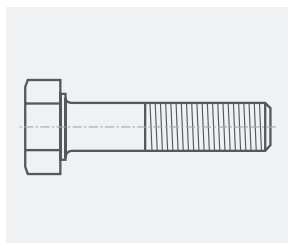

Комплектующие

Болт

Параметры
М6, М8, М10
l=20/25/30/35мм

Гайка

Параметры
М6, М8, М10

Шайба плоская увеличенная

Параметры
М6, М8, М10

Анкер-цанга

Параметры
6×40

Гайка соединительная

Параметры
М8, М10

Заклепка вытяжная

Параметры
4,0×8/4,0×10/4,8×8

Комплектующие

Скоба зажимная

Параметры
M8x25x2,5
M8x25x3,0

Струбцина монтажная

Параметры
M8, M10

Шина

Параметры
h=20 мм (0,7 мм)
h=30 мм (0,8 мм)

Уголок соединительный

Параметры
№20: a=65 мм, a=95 мм
№30: a=105 мм,

Траверса

Параметры
b=20/30 мм,
a=30/48 мм

Перфорированная лента

Параметры
h=20 мм

Хомут

Параметры
M8/10
d=100–560 мм

Круг отрезной по металлу

Параметры
125×1,2×222, 125×1,6×222,
230×2,0×222, 230×2,5×222

Кронштейн L-образный

Параметры
21×15×13 см