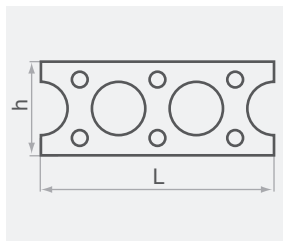

Параметры
6×40

Гайка соединительная

Параметры
М8, М10

Заклепка вытяжная

Параметры
4,0×8/4,0×10/4,8×8

Комплектующие

Скоба зажимная

Параметры
M8x25x2,5
M8x25x3,0

Струбцина монтажная

Параметры
M8, M10

Шина

Параметры
h=20 мм (0,7 мм)
h=30 мм (0,8 мм)

Уголок соединительный

Параметры
№20: a=65 мм, a=95 мм
№30: a=105 мм,

Траверса

Параметры
b=20/30 мм,
a=30/48 мм

Перфорированная лента

Параметры
h=20 мм

Хомут

Параметры
M8/10
d=100–560 мм

Круг отрезной по металлу

Параметры
125×1,2×222, 125×1,6×222,
230×2,0×222, 230×2,5×222

Кронштейн L-образный

Параметры
21×15×13 см

Скотч алюминиевый армированный

Параметры
50×50/75/100

Лента уплотнительная

Параметры
5×10/15/20

Герметик силиконовый

Параметры
прозрачный/белый, 31 мл

Шип самоклеящийся

Параметры
42×50×50 мм, 51×50×50 мм,