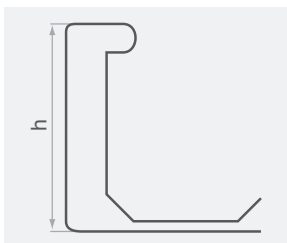

Параметры
М8/10×35, М8/12×35,
М12/16×40

Саморез

Параметры
4,2×13/16/19/25/32

Анкер забивной

Параметры
М8/10×30

Шпилька

Параметры
М6, М8, М10
L=2м

Анкер-клин

Параметры
6×40

Гайка соединительная

Параметры
М8, М10

Заклепка вытяжная

Параметры
4,0×8/4,0×10/4,8×8

Комплектующие

Скоба зажимная

Параметры
M8x25x2,5
M8x25x3,0

Струбцина монтажная

Параметры
M8, M10

Шина

Параметры
h=20 мм (0,7 мм)
h=30 мм (0,8 мм)

Уголок соединительный

Параметры
№20: a=65 мм, a=95 мм
№30: a=105 мм,

Траверса

Параметры
b=20/30 мм,
a=30/48 мм

Перфорированная лента

Параметры
h=20 мм

Хомут

Параметры
M8/10
d=100–560 мм

Круг отрезной по металлу

Параметры
125×1,2×222, 125×1,6×222,
230×2,0×222, 230×2,5×222

Кронштейн L-образный

Параметры
21×15×13 см