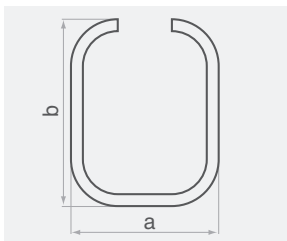

Комплектующие

Болт

Параметры
М6, М8, М10
l=20/25/30/35мм

Гайка

Параметры
М6, М8, М10

Шайба плоская увеличенная

Параметры
М6, М8, М10

Анкер-цанга

Параметры
6×40

Гайка соединительная

Параметры
М8, М10

Заклепка вытяжная

Параметры
4,0×8/4,0×10/4,8×8

Комплектующие

Скоба зажимная

Параметры
M8x25x2,5
M8x25x3,0

Струбцина монтажная

Параметры
M8, M10

Шина

Параметры
h=20 мм (0,7 мм)
h=30 мм (0,8 мм)

Уголок соединительный

Параметры
№20: a=65 мм, a=95 мм
№30: a=105 мм,

Траверса

Параметры
b=20/30 мм,
a=30/48 мм

Перфорированная лента

Параметры
h=20 мм

Хомут

Параметры
M8/10
d=100–560 мм

Круг отрезной по металлу

Параметры
125×1,2×222, 125×1,6×222,
230×2,0×222, 230×2,5×222

Кронштейн L-образный

Параметры
21×15×13 см